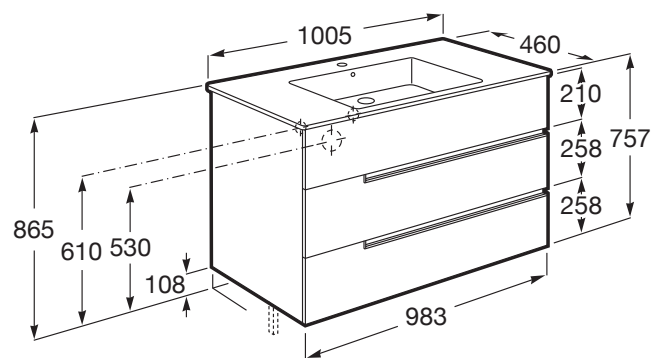

CARACTERÍSTICAS

Unik - Conjunto de mueble base de tres cajones y lavabo. No incluye grifería.

Lavabo / Agujeros para grifería: 1 Agujero en el centro

Material / Lavabo: Porcelana

Material / Mueble base: Tablero de partículas

Medidas / Lavabo y mueble / Altura (mm): 755

Medidas / Lavabo y mueble / Anchura (mm): 460

Medidas / Lavabo y mueble / Longitud (mm): 1005

Mueble base / Combinación de puertas y cajones: 3 Cajones

Mueble base / Estructura: Cajones

Mueble base / Separadores internos

Mueble base / Sistema de apertura y cierre: Cajones con cierre amortiguado

Tipo de instalación: Suspendido

VICTORIA-N

Unik - mueble base de tres cajones y lavabo

MEDIDAS

Longitud	1005 mm
Anchura	460 mm
Altura	757 mm

COLORES Y ACABADOS

PVPR (IVA INCLUIDO)

675,18 €

DIBUJOS TÉCNICOS